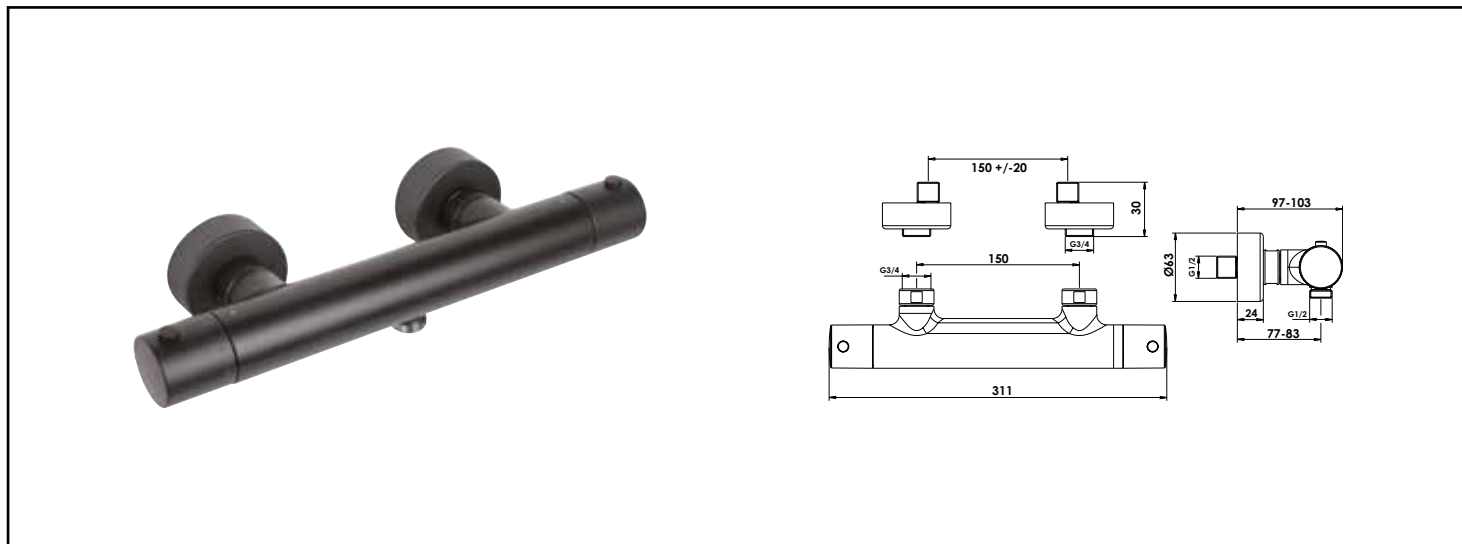

Référence : 501011305

THERMOSTATIQUE DE DOUCHE FACT'ORY NOIR - CARTOUCHE C3 - NOIR MAT - ROLF

ECONOMIES D'ÉNERGIE ET D'EAU AVEC LA TECHNOLOGIE C3.

DESCRIPTION	Noir mat. - Croisillons métal. - Cartouche monobloc. - Limiteur de débit réglable par tête 1/2 tour. - Technologie C3. - Système économiseur d'eau. - Butée de sécurité à 38°C. - Arrivées écrous prisonniers 20/27. - Raccords muraux excentrés avec rosaces. - Filtres et clapets antiretour incorporés au corps.
CARACTÉRISTIQUES	Limiteur de débit réglable par tête 1/2 tour Système économiseur d'eau Butée de sécurité à 38°C
APPLICATIONS	Pour douche murale.
CONDITIONS D'UTILISATION	Ne convient qu'à l'application décrite.
COMPATIBILITÉ	S'installe sur toutes les installations de douche avec un entraxe de raccords de 150mm ± 20 mm
PRÉCAUTION D'EMPLOI	Ne convient qu'à l'application décrite.
SPECIFICATIONS D'INSTALLATION	Permet l'équipement sanitaire des salles de bains et cuisine. Garantie 10 ans contre tout vice de fabrication y compris pour les cartouches - Cf conditions générales de vente
PRESCRIPTION DE POSE	Avant le montage nettoyer la tuyauterie pour éliminer toute impureté
PRESCRIPTION D'ENTRETIEN	Nettoyage à l'eau savonneuse avec un chiffon doux et bien sécher - Ne pas utiliser de produits nocifs, abrasifs ou chlorés